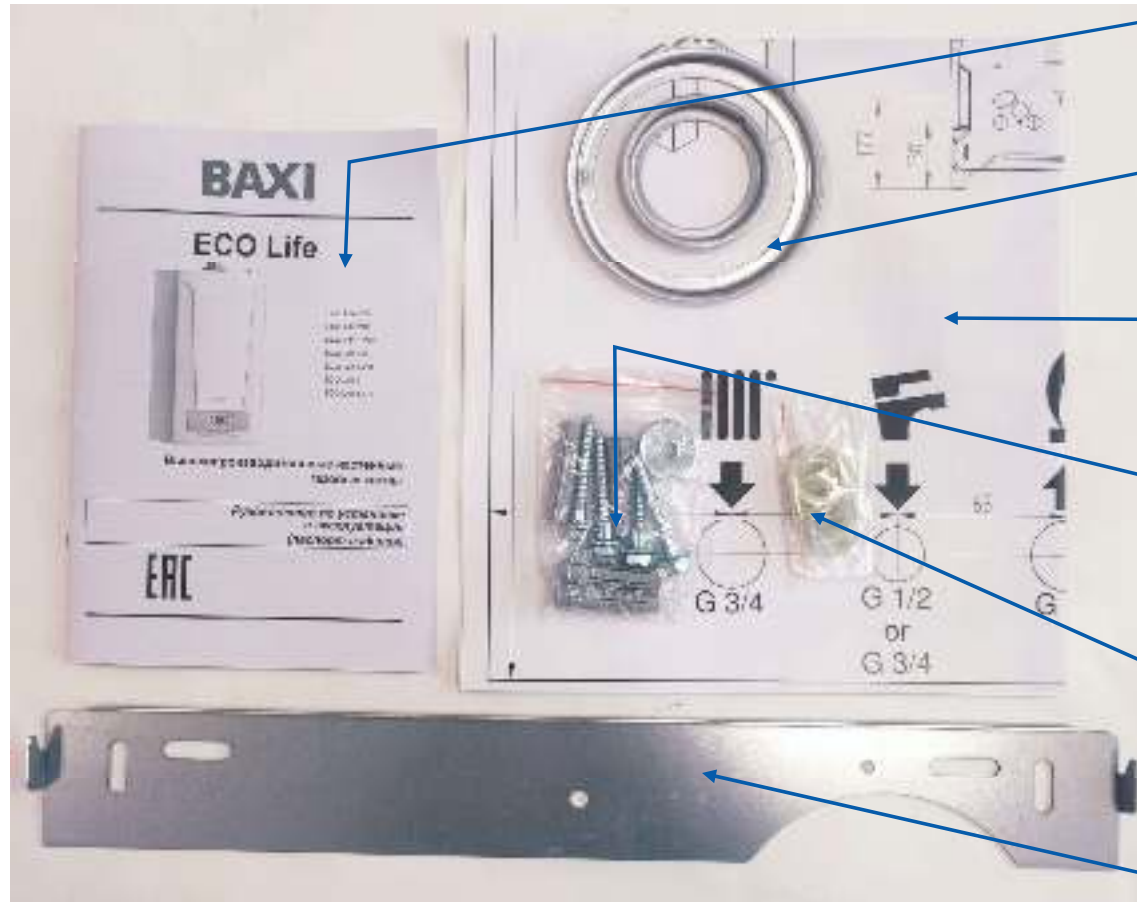

Удобная монтажная планка в комплекте поставки ECO Life

Комплект поставки

Инструкция на русском языке

Диафрагмы для дымохода

Шаблон для крепления к стене

Комплект винтов и дюбелей для крепления монтажной планки