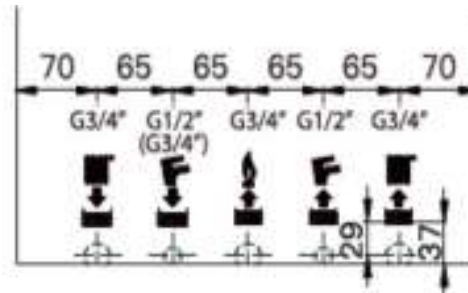

BDR THERMEA GROUP

ECO-4s 24F

ECO LIFE 24F

Модели ECO LIFE 31F и Luna-3 310 Fi: одинаковые габаритные размеры и расположение газовых и гидравлических присоединений

ECO LIFE 31F

BDR THERMEA GROUP

Luna-3 310 Fi