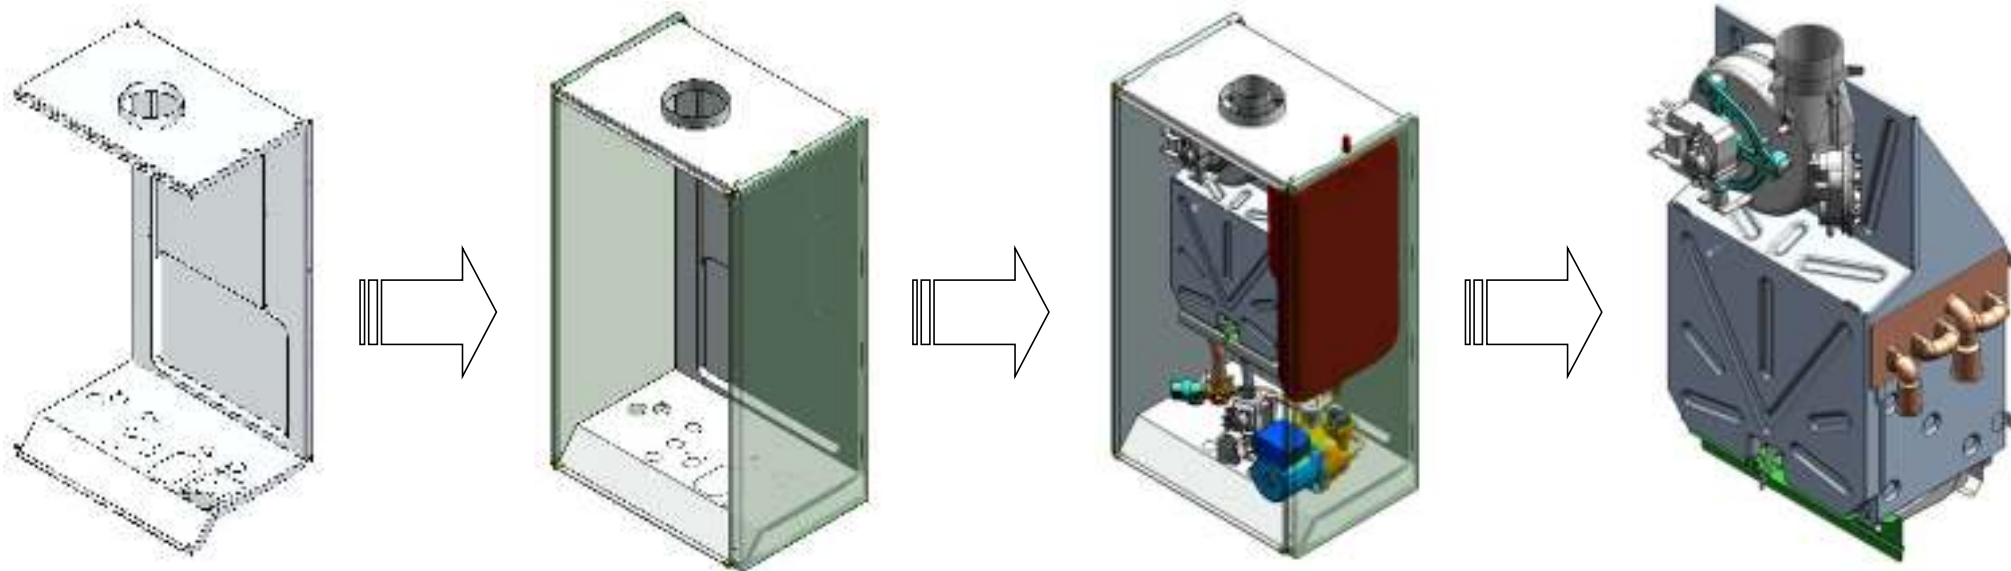

BAXI

BDR THERMEA GROUP

Котлы серии ECO Life

Новые газовые настенные котлы

Котлы серии ECO Life - разработаны в Италии

МАКСИМАЛЬНЫЙ КОМФОРТ ДЛЯ ПОТРЕБИТЕЛЯ

- Одноконтурная модель полностью готова для присоединения бойлера
- Самый компактный котел BAXI (700 x 400 x 298)
- Поддерживает работу с BAXI Connect через протокол OpenTherm

НАДЕЖНОСТЬ, ПРОСТОТА И УДОБСТВО

- Латунная гидравлическая группа
- Медный теплообменник с жаропрочным покрытием
- Европейские комплектующие - SIT, Honeywell, Grundfos
- Расширительный бак CIMM - 8 литров

Новый «С-образный» корпус со съемными боковыми панелями

Позволяет снимать боковые панели и дает легкий доступ ко всем компонентам, в том числе к расширительному баку. ECO Life самый компактный в линейке VAXI и имеет расширительный бак 8 литров.

BDR THERMEA GROUP

ECO-4s 24F

ECO LIFE 24F

Модели ECO LIFE 31F и Luna-3 310 Fi: одинаковые габаритные размеры и расположение газовых и гидравлических присоединений

ECO LIFE 31F

BDR THERMEA GROUP

Luna-3 310 Fi