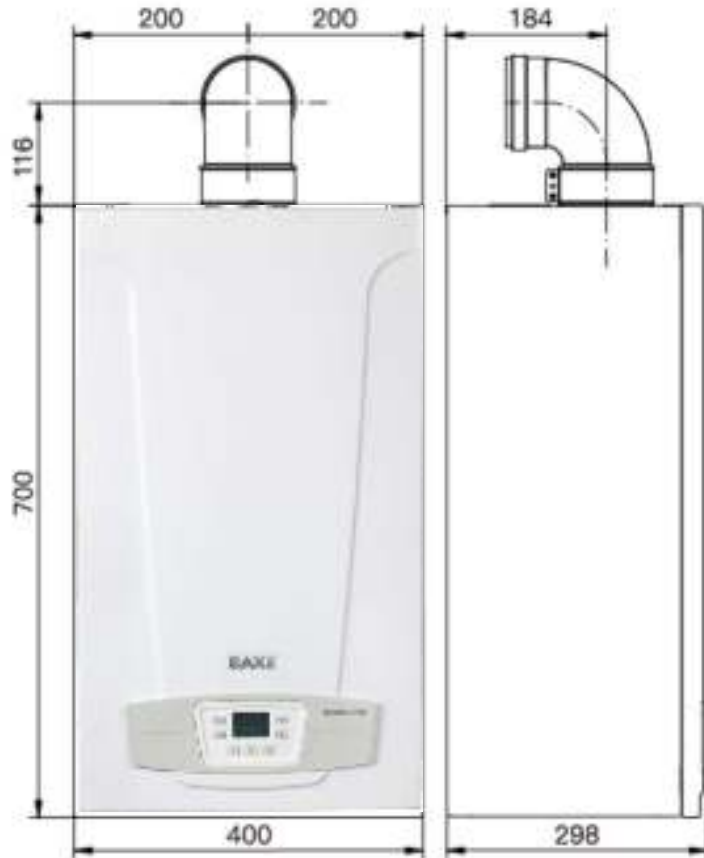

Модели ECO LIFE 24F и ECO-4s 24F: одинаковые ширина, глубина и расположение газовых и гидравлических присоединений

ECO LIFE 24F