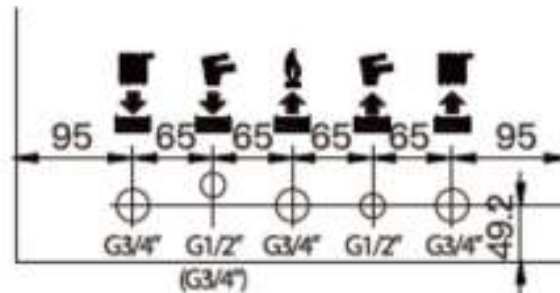

ECO LIFE 31F