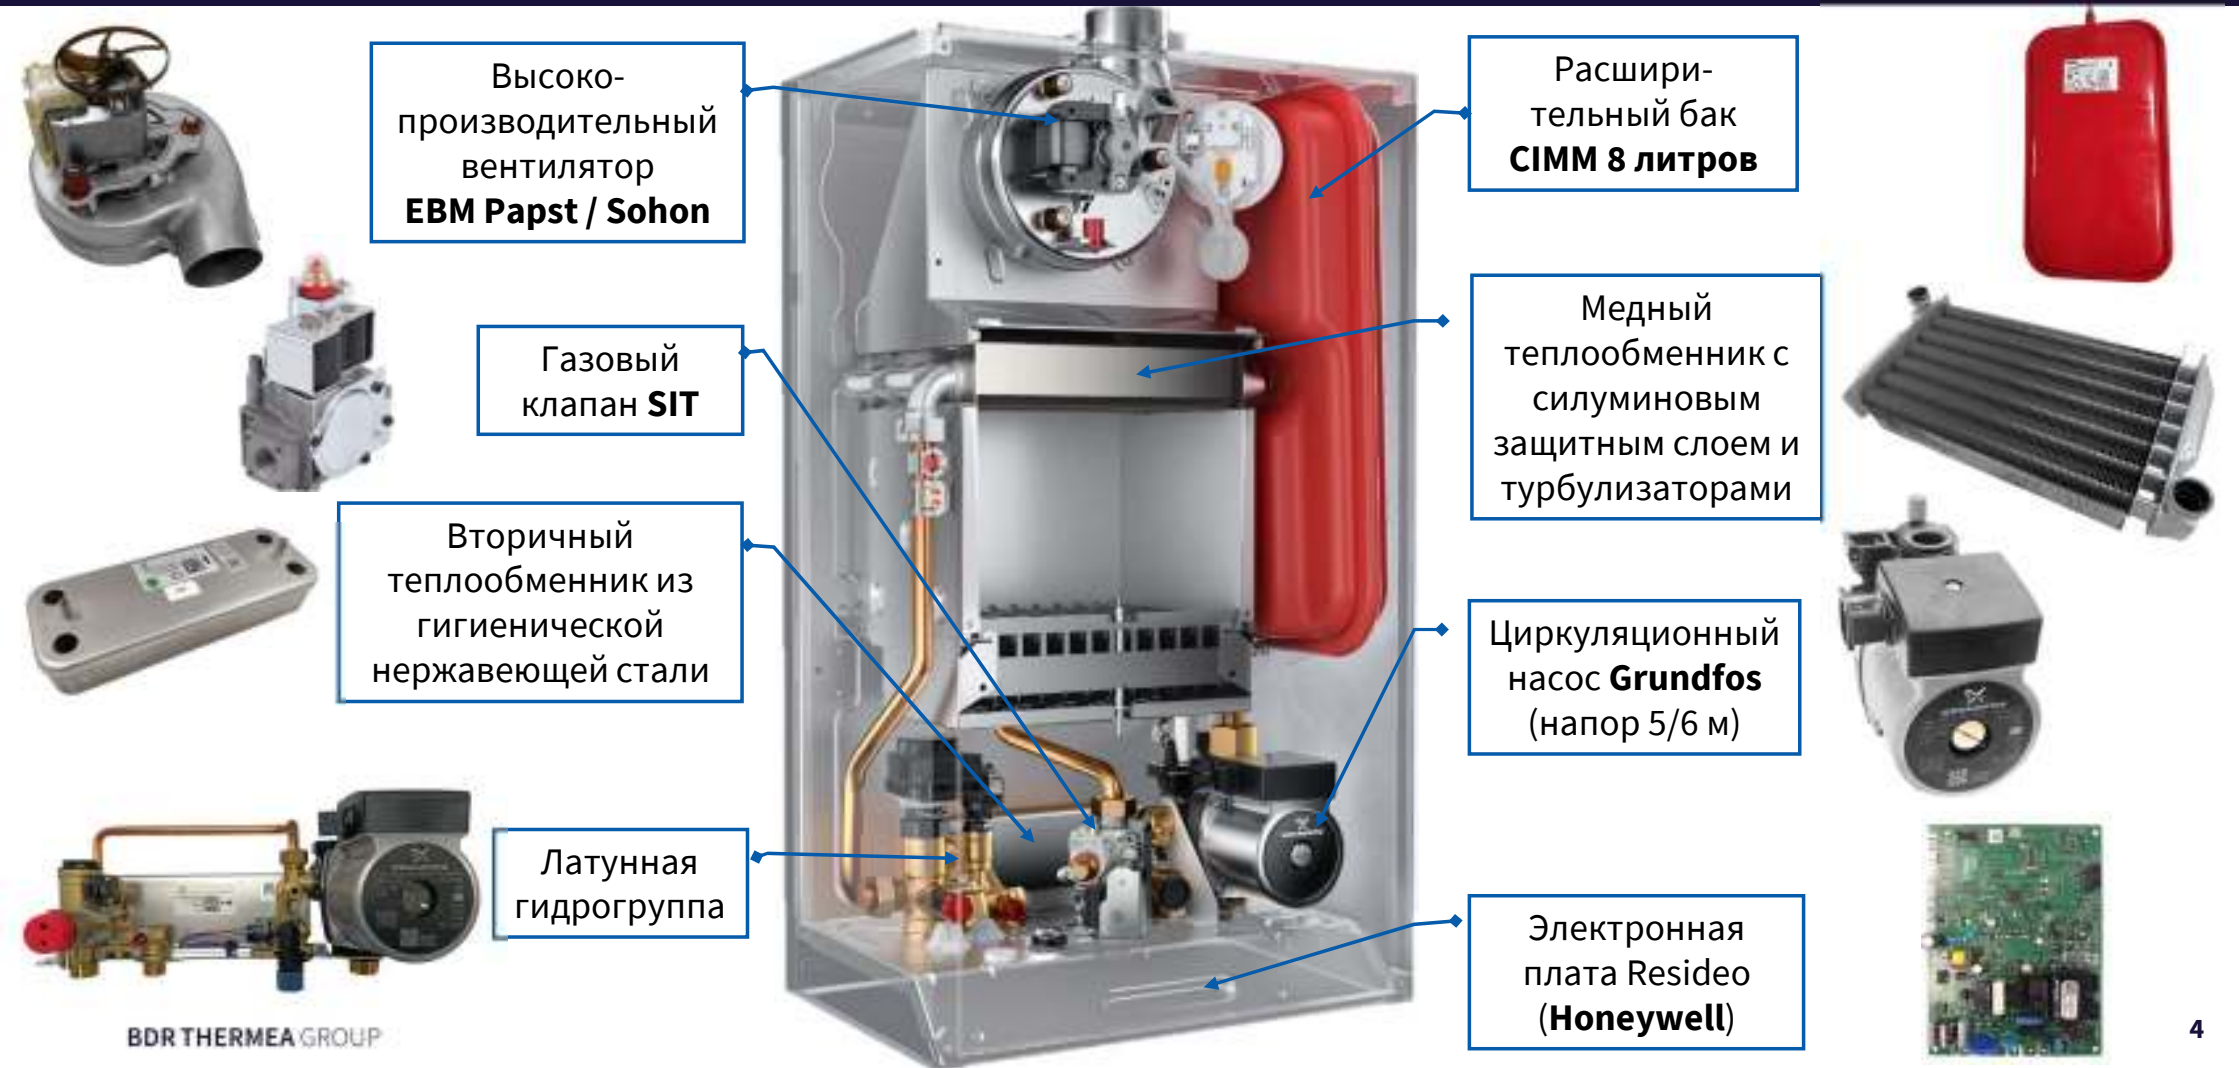

В котлах серии ECO LIFE использованы лучшие комплектующие от ведущих производителей